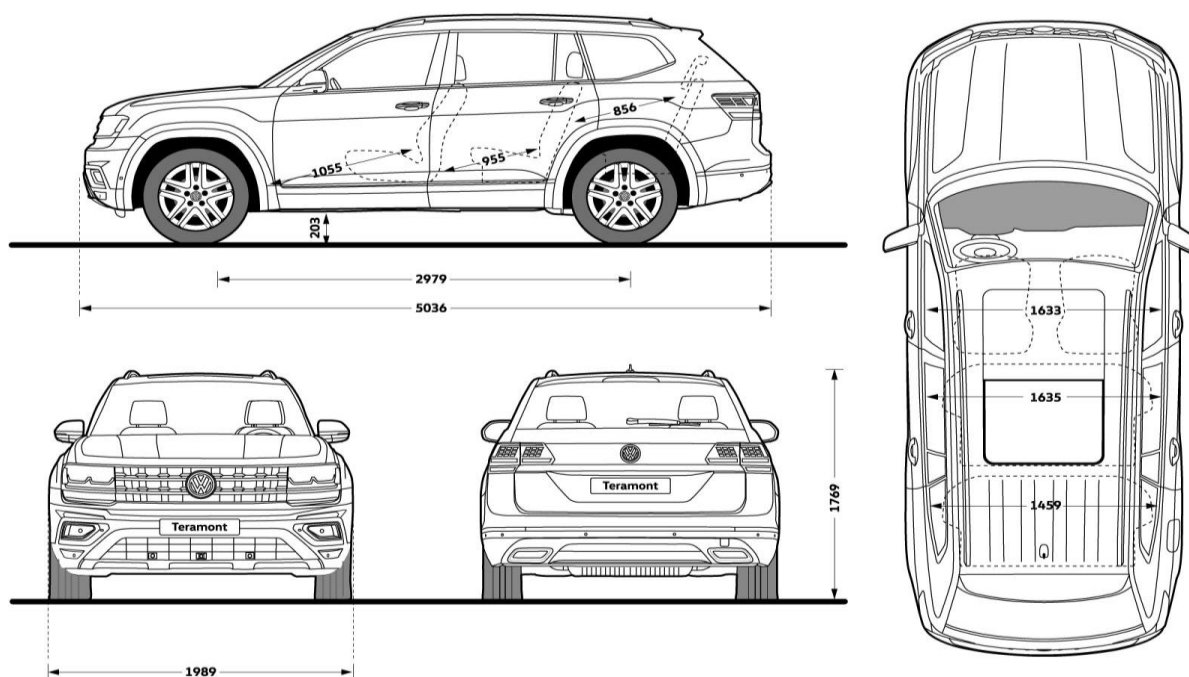

Volkswagen Teramont

Volkswagen

Комплектации, цены и технические характеристики

Цены действительны с 10.12.2018 для автомобилей 2019 модельного года

Код модели	CA12**	CA13**	CA14**	CA15**
Коды пакетов базовой комплектации		W00		
Комплектация	Origin [Ориджин]	Respect [Респéкт]	Status [Стáтус]	Exclusive [Икссклюсив]
Двигатель / Мощность кВт (л.с.) / КПП:	Рекомендованная розничная цена на базовую модель, руб.			
R4 TSI / 162 (220) / 8-АКП	2 949 000	3 219 000	3 519 000	3 839 000
VR6 FSI / 206 (280) / 8-АКП		3 379 000	3 679 000	3 999 000
Привод	полный 4MOTION			
Экологический стандарт	Euro 5			
Гарантийные обязательства	4 года / 120 000 км			

Размеры

Указаны рекомендованные розничные цены в рублях, с НДС.

Данная брошюра носит исключительно информационный характер.

Для получения более подробной информации о комплектации и стоимости автомобиля обращайтесь к официальному дилеру Volkswagen.